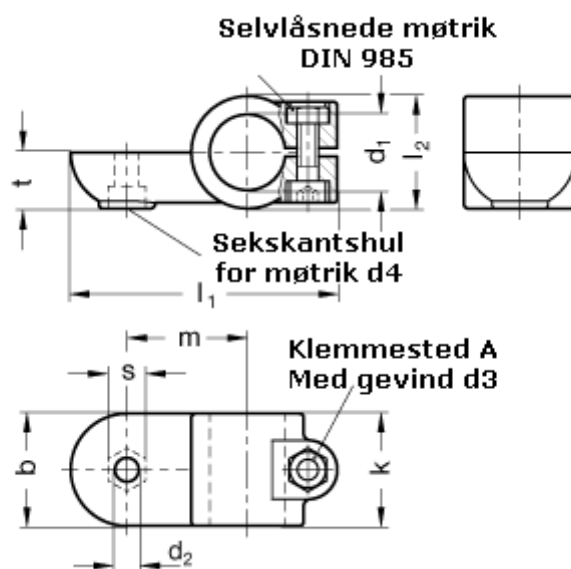

Varenummer: 20278B30OZ2BL
Beskrivelse: E+G laskeforbindelse
GN278-B30-OZ-2-BL

Mål

$b = 40$	$m = 43$
$d_1 = B30$	$s = 13.0$
$d_2 = 8.5$	$t = 20.0$
$d_3 = M 8$	
$d_4 = M 8$	
$k = 40$	
$l_1 = 95$	
$l_2 = 40$	